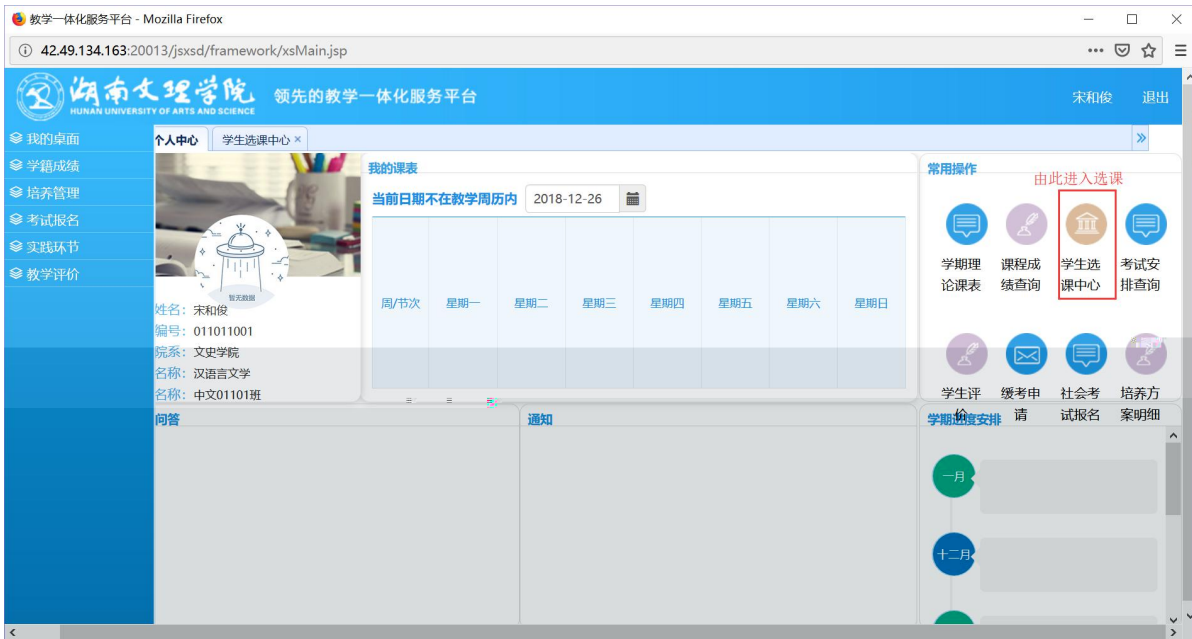

浏览器地址栏: 172.26.0.187/jsxsd/

湖南文理学院 HUNAN UNIVERSITY OF ARTS AND SCIENCE 教学一体化服务平台

用户登录

请输入账号

请输入密码

忘记密码

登录

温馨提示: 推荐使用IE9以上浏览器以及360极速模式。

选课学分情况

**公选课选课**

本学期选课学分/门数要求及已选情况							
	最高总学分	专业内跨年级选课(控制)		跨专业选课(控制)		校公共选修课选课(控制)	
		学分	门数	学分	门数	学分	门数
设置(控制)要求	不控制	不控制	不控制	不控制	不控制	2	1
已选统计	20.0	0.0	0	0.0	0	0.0	0

快捷导航：教学院（部）

党群机构

行政教辅机构

信息系统

国际交流